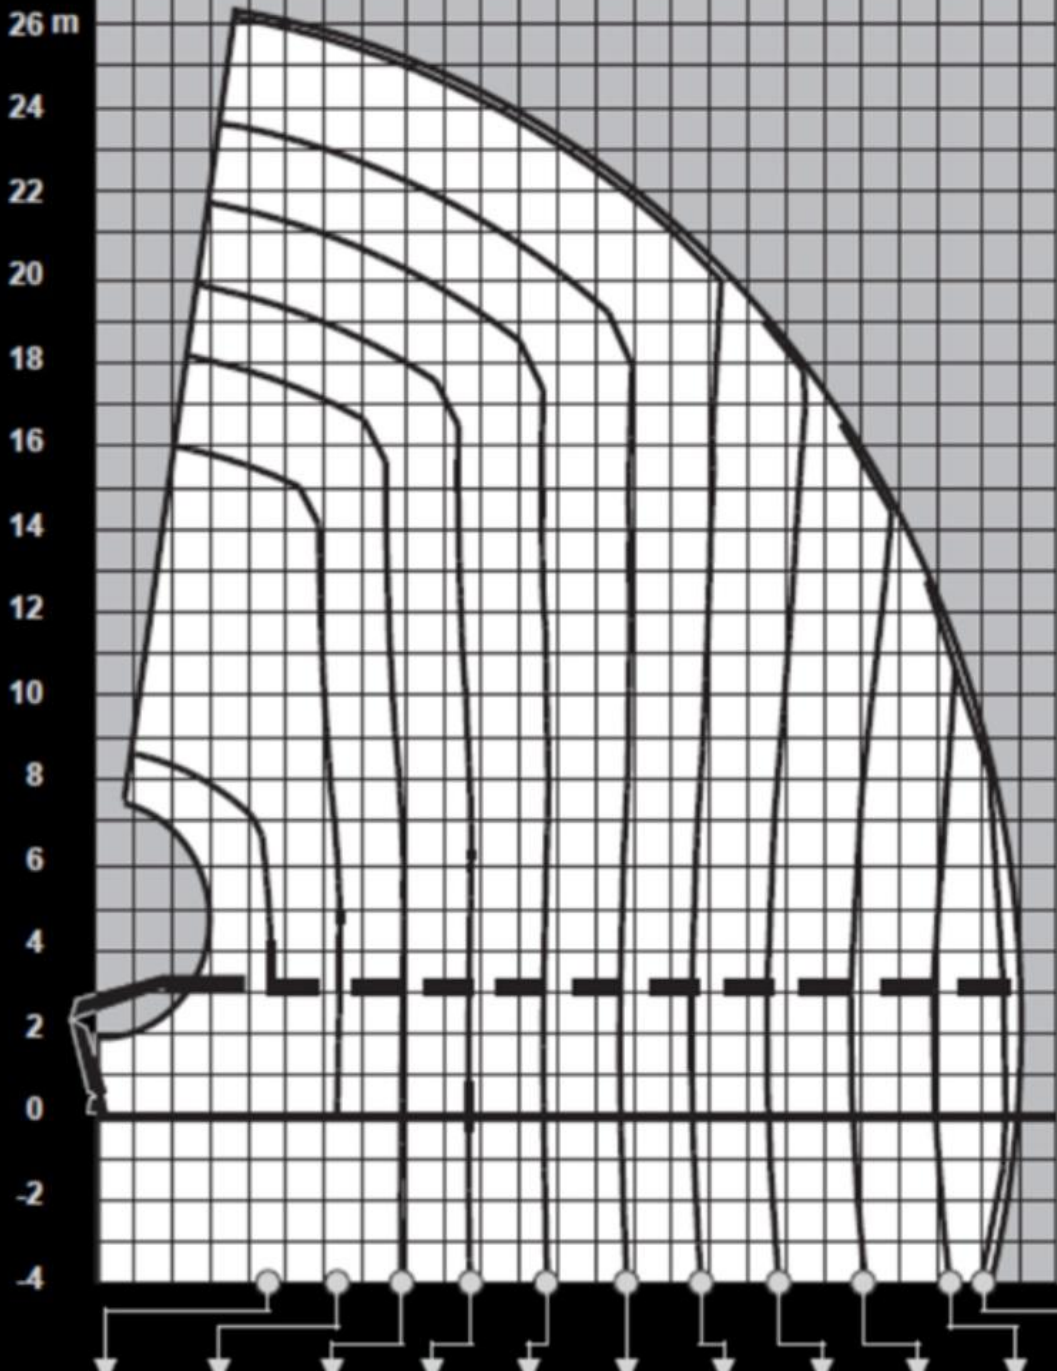

HIAB X-HIPRO 1058 E-10

0 2 4 6 8 10 12 14 16 18 20 22 24 m

ADC Kg	18000	12300	9300	7300	5800	4750	4050	3450	3050	2720	2480
Kg	16700	11300	8500	6600	5300	4300	3650	3100	2720	2420	2220

***22000 Kg-3.0 m** ***36000 Kg-2.0 m**

* GANCHO Y SOPORTE ESPECIAL DE CARGA

549 3121